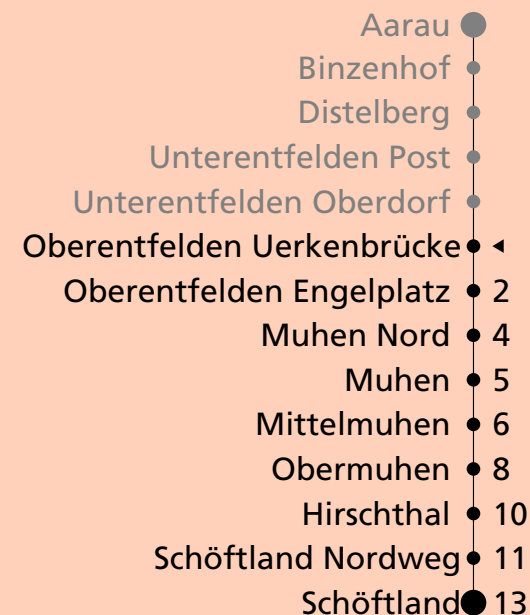

8 verkehrt nur in der Nacht Freitag/Samstag

Sonntagsfahrplan: 1. und 2. Januar, Karfreitag, Ostermontag, Auffahrt, Pfingstmontag, 1. August, 25. und 26. Dezember

🚍 Zuschlagspflichtige Nachtverbindungen, Halteorte siehe im staarliner-Fahrplan. Verkehrt zusätzlich 31 Dez/1 Jan, nicht in den Nächten 26/27 Dez, 2/3 Jan, 10/11 April, 1/2 Aug

S14

Oberentfelden Uerkenbrücke ab Richtung Schöftland

🕒	Montag-Freitag	🕒	Samstag	🕒	Sonntag
04		04		04	
05	31 46	05	46	05	46
06	01 16 31 46	06	16 46	06	16 46
07	01 16 31 46	07	16 46	07	16 46
08	01 16 31 46	08	01 16 31 46	08	16 46
09	01 16 31 46	09	01 16 31 46	09	16 46
10	01 16 31 46	10	01 16 31 46	10	16 46
11	01 16 31 46	11	01 16 31 46	11	16 46
12	01 16 31 46	12	01 16 31 46	12	16 46
13	01 16 31 46	13	01 16 31 46	13	16 46
14	01 16 31 46	14	01 16 31 46	14	16 46
15	01 16 31 46	15	01 16 31 46	15	16 46
16	01 16 31 46	16	01 16 31 46	16	16 46
17	01 16 31 46	17	01 16 31 46	17	16 46
18	01 16 31 46	18	01 16 46	18	16 46
19	01 16 31 46	19	16 46	19	16 46
20	01 16 46	20	16 46	20	16 46
21	16 46	21	16 46	21	16 46
22	16 46	22	16 46	22	16 46
23	16 46	23	16 46	23	16 46
00	19 46 ⁸ _🚏	00	19 46 ⁸ _🚏	00	19
01	50 ⁸ _🚏	01	50 ⁸ _🚏	01	
02		02		02	
03		03		03	

Ungefähre Reisezeit in Minuten

8 verkehrt nur in der Nacht Freitag/Samstag

Sonntagsfahrplan: 1. und 2. Januar, Karfreitag, Ostermontag, Auffahrt, Pfingstmontag, 1. August, 25. und 26. Dezember

🚏 Zuschlagspflichtige Nachtverbindungen, Halteorte siehe im staarliner-Fahrplan. Verkehrt zusätzlich 31 Dez/1 Jan, nicht in den Nächten 26/27 Dez, 2/3 Jan, 10/11 April, 1/2 Aug