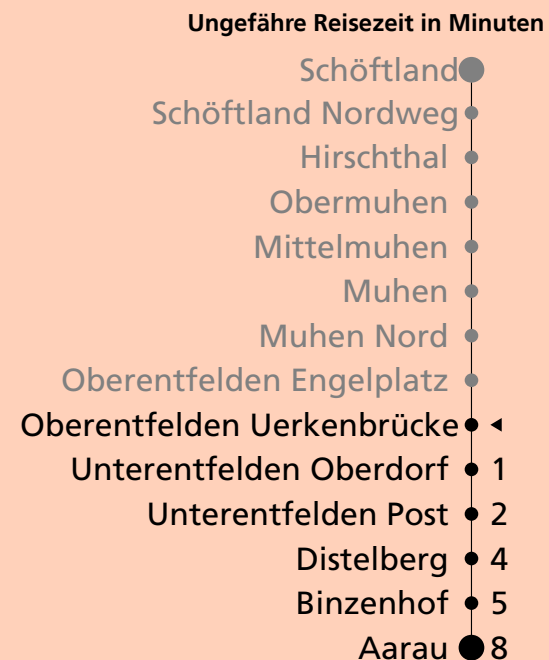

S14

Oberentfelden Uerkenbrücke ab Richtung Aarau

🕒	Montag-Freitag	🕒	Samstag	🕒	Sonntag
04		04		04	
05	05 26 41 56	05	41	05	41
06	11 26 41 56	06	11 41	06	11 41
07	11 26 41 56	07	11 41 56	07	11 41
08	11 26 41 56	08	11 26 41 56	08	11 41
09	11 26 41 56	09	11 26 41 56	09	11 41
10	11 26 41 56	10	11 26 41 56	10	11 41
11	11 26 41 56	11	11 26 41 56	11	11 41
12	11 26 41 56	12	11 26 41 56	12	11 41
13	11 26 41 56	13	11 26 41 56	13	11 41
14	11 26 41 56	14	11 26 41 56	14	11 41
15	11 26 41 56	15	11 26 41 56	15	11 41
16	11 26 41 56	16	11 26 41 56	16	11 41
17	11 26 41 56	17	11 26 41 56	17	11 41
18	11 26 41 56	18	11 41	18	11 41
19	11 26 41 56	19	11 41	19	11 41
20	11 41	20	11 41	20	11 41
21	11 41	21	11 41	21	11 41
22	11 41	22	11 41	22	11 41
23	11 41	23	11 41	23	11 41
00		00		00	
01	10 ⁸	01	10 ⁸	01	
02	14 ⁸	02	14 ⁸	02	
03		03		03	

S14

Oberentfelden Uerkenbrücke ab Richtung Schöftland

🕒	Montag-Freitag	🕒	Samstag	🕒	Sonntag
04		04		04	
05	31 46	05	46	05	46
06	01 16 31 46	06	16 46	06	16 46
07	01 16 31 46	07	16 46	07	16 46
08	01 16 31 46	08	01 16 31 46	08	16 46
09	01 16 31 46	09	01 16 31 46	09	16 46
10	01 16 31 46	10	01 16 31 46	10	16 46
11	01 16 31 46	11	01 16 31 46	11	16 46
12	01 16 31 46	12	01 16 31 46	12	16 46
13	01 16 31 46	13	01 16 31 46	13	16 46
14	01 16 31 46	14	01 16 31 46	14	16 46
15	01 16 31 46	15	01 16 31 46	15	16 46
16	01 16 31 46	16	01 16 31 46	16	16 46
17	01 16 31 46	17	01 16 31 46	17	16 46
18	01 16 31 46	18	01 16 46	18	16 46
19	01 16 31 46	19	16 46	19	16 46
20	01 16 46	20	16 46	20	16 46
21	16 46	21	16 46	21	16 46
22	16 46	22	16 46	22	16 46
23	16 46	23	16 46	23	16 46
00	19 46 ⁸ _🚏	00	19 46 ⁸ _🚏	00	19
01	50 ⁸ _🚏	01	50 ⁸ _🚏	01	
02		02		02	
03		03		03	